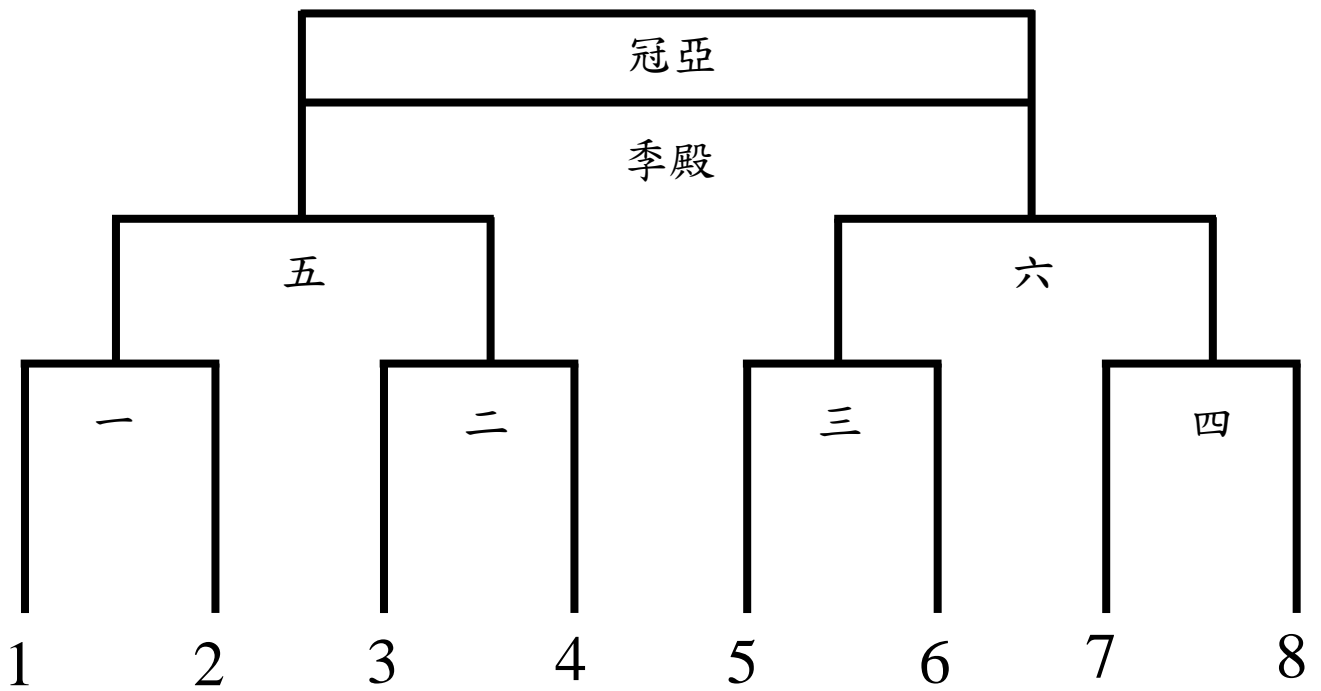

註：分組冠軍抽 1、4、5、8；分組亞軍抽 2、3、6、7