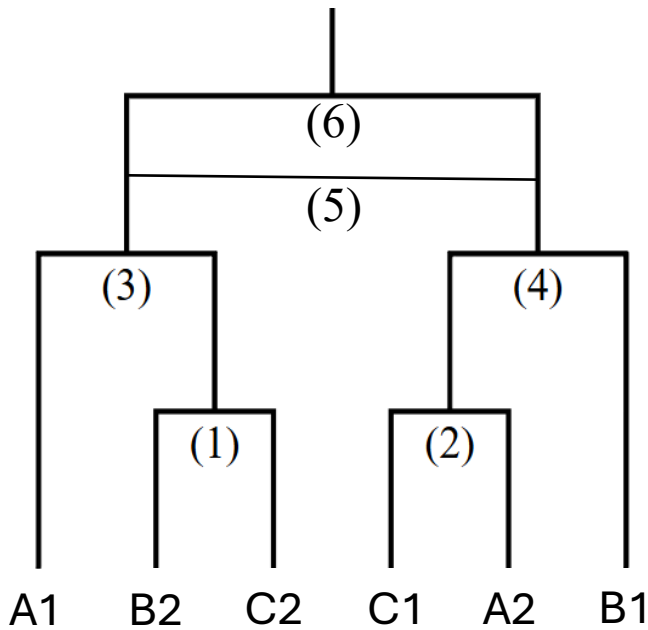

中國醫藥大學

113 學年度系際盃女子排球賽程

中國醫藥大學

113 學年度系際盃女子排球賽程時間

日期	時間	場地	參賽隊伍	比數	勝隊
4/22(二)	18:00-19:00	三	營養-公衛		
	19:00-20:00	三	生科-醫資		
	20:00-21:00	三	藥學-中醫		
	21:00-22:00	三	醫放-公衛		
4/25(五)	18:00-19:00	三	藥學-醫學		
	19:00-20:00	三	生科-後中		
	20:00-21:00	三	營養-醫放		
	21:00-22:00	三	中醫-醫學		
4/29(二)	18:00-19:00	三	後中-醫資		
	19:00-20:00	三	B2-C2		
	20:00-21:00	三	C1-A2		
5/2(五)	18:00-19:00	三	A1-(1)勝		
	19:00-20:00	三	B1-(2)勝		
	20:00-21:00	三	季殿		
	21:00-22:00	三	冠亞		