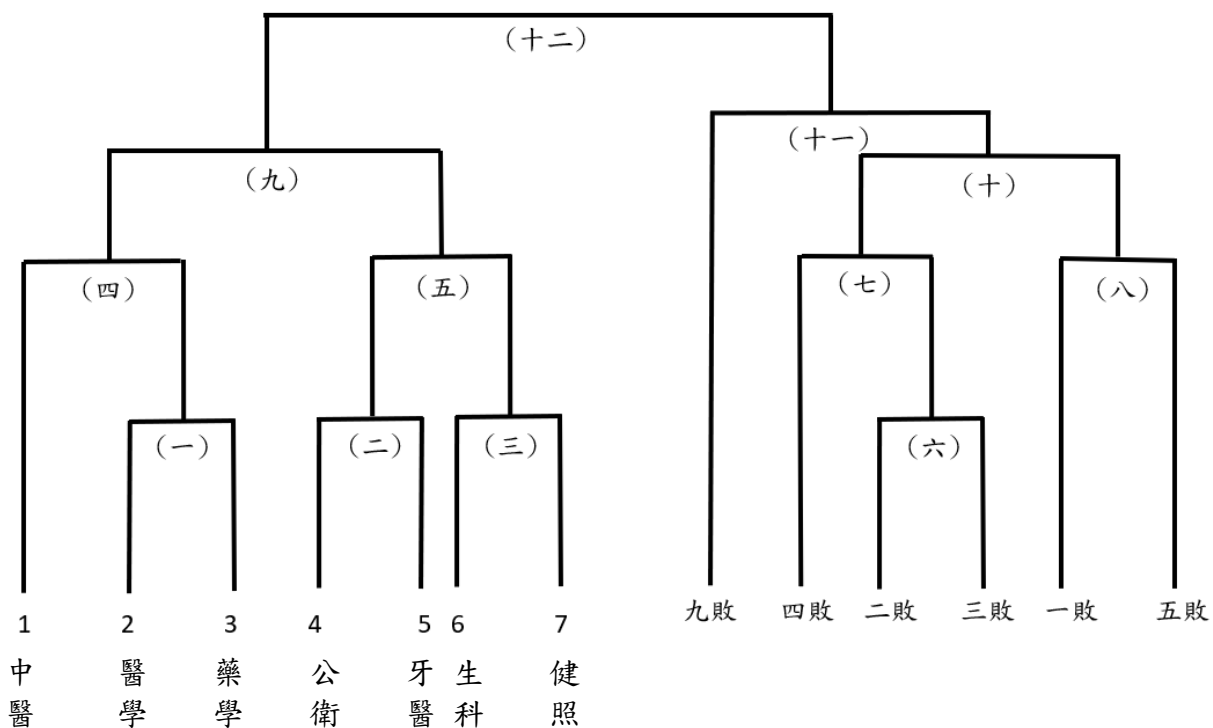

中國醫藥大學 112 學年度院際盃男籃賽賽程表

日期	時間	場地	參賽隊伍	比數	勝隊
12/12(二)	18:00-19:00	場一	2-3		
	19:00-20:00	場一	4-5		
	20:00-21:00	場一	6-7		
12/13(三)	18:00-19:00	場一	1-(一)勝		
	19:00-20:00	場一	(二)勝-(三)勝		
	20:00-21:00	場一	(二)敗-(三)敗		
12/15(五)	17:30-18:30	場一	(四)敗-(六)勝		
	18:30-19:30	場一	(一)敗-(五)敗		
	20:00-21:00	場一	(四)勝-(六)勝		
	21:00-22:00	場一	(七)勝-(八)勝		
12/26(二)	18:00-19:00	場一	(九)敗-(十)勝		
	19:00-20:00	場一	(九)勝-(十一)勝		