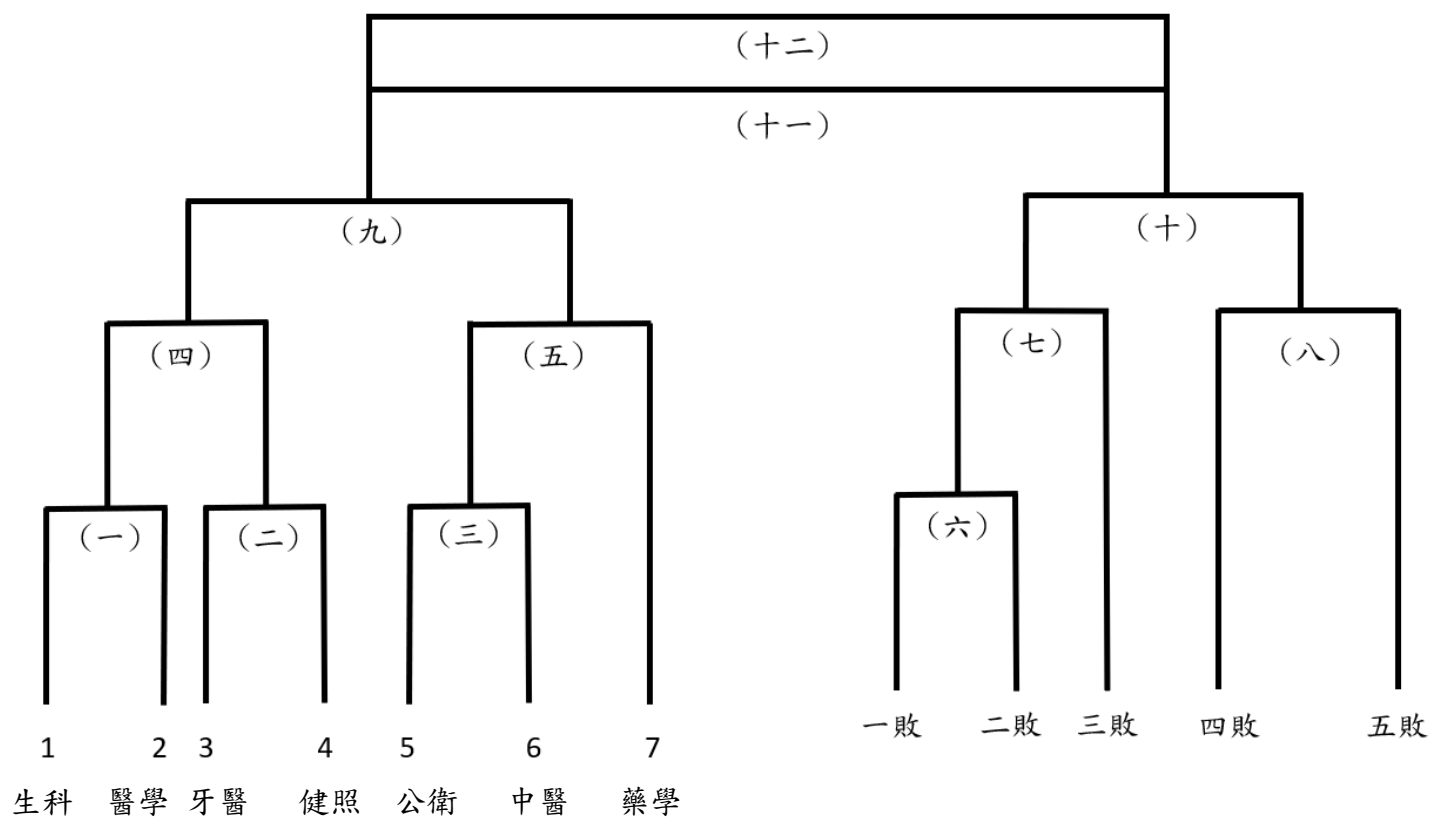

中國醫藥大學112學年度院際盃男排賽賽程表

場次	日期	時間	場地	參賽隊伍	比數	勝隊
(一)	12/11	18:00-19:00	場三	1 vs 2		
(二)	12/11	19:00-20:00	場三	3 vs 4		
(三)	12/11	20:00-21:00	場三	5 vs 6		
(四)	12/13	18:00-19:00	場三	(一)勝 vs (二)勝		
(五)	12/13	19:00-20:00	場三	(三)勝 vs 7		
(六)	12/13	20:00-21:00	場三	(一)敗 vs (二)敗		
(七)	12/14	18:00-19:00	場三	(六)勝 vs (三)敗		
(八)	12/14	19:00-20:00	場三	(四)敗 vs (五)敗		
(九)	12/14	20:00-21:00	場三	(四)勝 vs (五)勝		
(十)	12/15	18:00-19:00	場三	(七)勝 vs (八)勝		
(十一)	12/15	19:00-20:00	場三	(九)勝 vs (十)勝		
(十二)	12/15	20:00-21:00	場三	(九)敗 vs (十)敗		