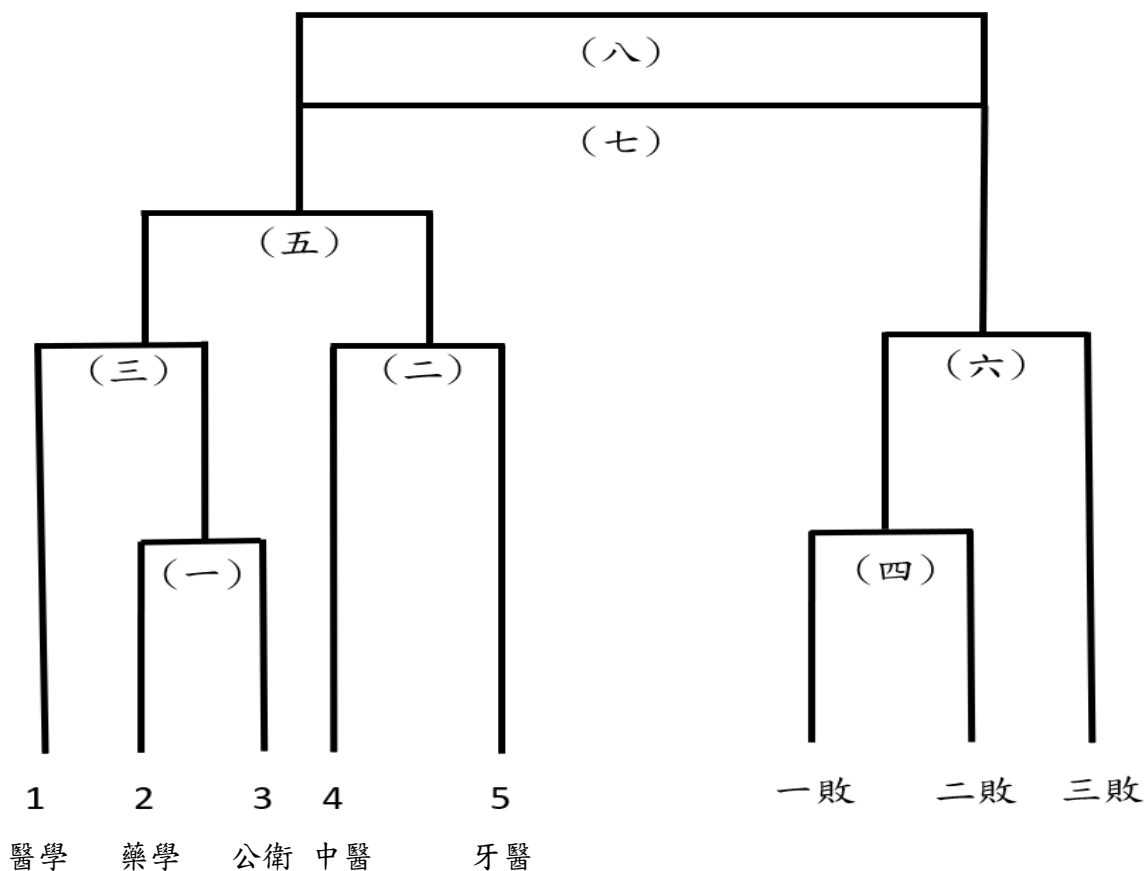

中國醫藥大學 112 學年度院際盃女籃賽賽程表

日期	時間	場地	參賽隊伍	比數	勝隊
12/8(五)	18:00-19:00	場一	2-3		
	19:00-20:00	場一	4-5		
12/11(一)	17:30-18:30	場一	1-(一)勝		
	18:30-19:30	場一	(一)敗-(二)敗		
	19:30-20:30	場一	(三)勝-(二)勝		
12/14(四)	17:30-18:30	場一	(四)勝-(三)敗		
	18:30-19:30	場一	(五)敗-(六)敗		
	19:30-20:30	場一	(五)勝-(六)勝		