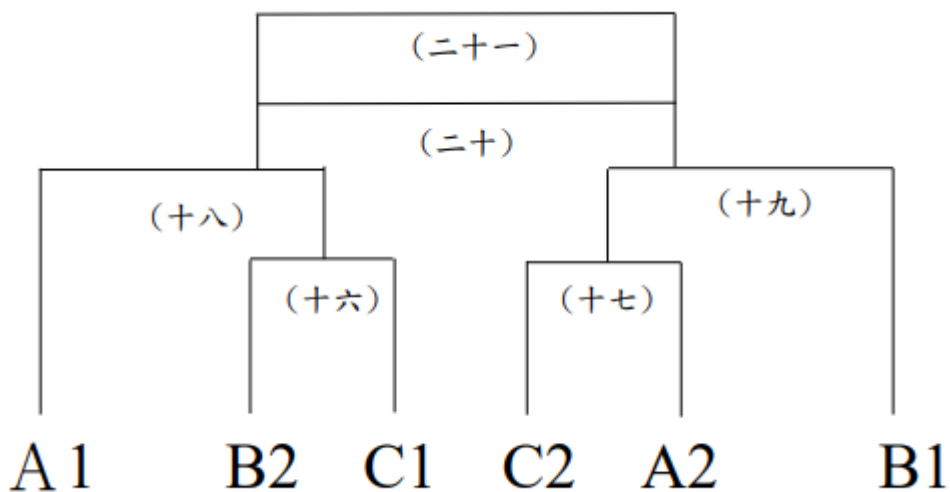

112 學年系際盃男排賽程表

預賽

決賽圖

賽程表

場次	日期	時間	場地	參賽隊伍	比數	勝隊
(一)	4/22(一)	18:00-19:00	水湳場三	牙醫-醫學	26:24 21:25 11:15	醫學
(二)		19:00-20:00	水湳場三	運醫-護理	25:18 25:16	運醫
(三)		20:00-21:00	水湳場三	後中-中醫	25:21 25:23	後中
(四)		21:00-22:00	水湳場三	藥學-物治	25:22 27:29 17:15	藥學
(五)	4/29(一)	18:00-19:00	水湳場三	牙醫-運醫	14:25 9:25	運醫
(六)		19:00-20:00	水湳場三	營養-職安	26:28 24:26	職安
(七)		20:00-21:00	水湳場三	醫學-運醫	25:23 23:25 6:15	運醫
(八)	5/2(四)	18:00-19:00	水湳場三	職安-生科		
(九)		19:00-20:00	水湳場三	醫學-護理		
(十)		20:00-21:00	水湳場三	後中-藥學		
(十一)		21:00-22:00	水湳場三	中醫-物治		
(十二)	5/8(三)	18:00-19:00	水湳場三	牙醫-護理		
(十三)		19:00-20:00	水湳場三	後中-物治		
(十四)		20:00-21:00	水湳場三	營養-生科		
(十五)		21:00-22:00	水湳場三	中醫-藥學		
(十六)	5/13(一)	18:00-19:00	水湳場三	B2-C1		
(十七)		19:00-20:00	水湳場三	C2-A2		
(十八)		20:00-21:00	水湳場三	A1-十六勝		
(十九)		21:00-22:00	水湳場三	十七勝-B1		
(二十)	5/16(四)	18:00-19:00	水湳場三	季殿		
(二一)		19:00-20:00	水湳場三	冠亞		