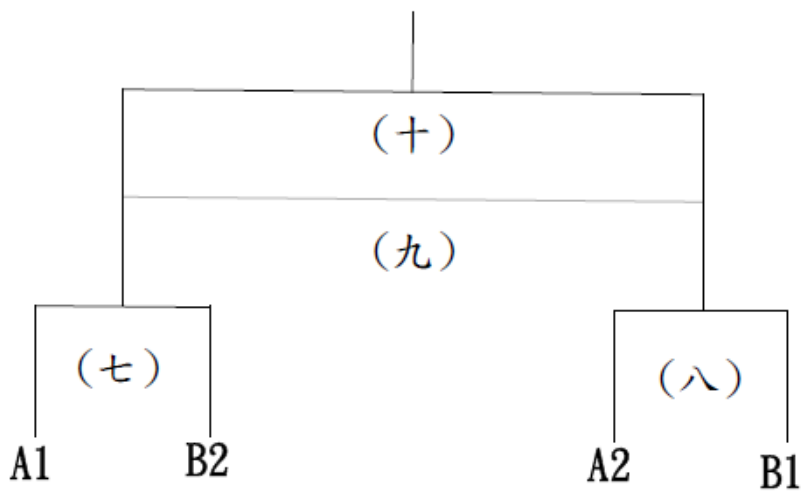

112 學年系際盃女籃賽程表

賽程圖

決賽圖

賽程表

場次	日期	時間	場地	參賽隊伍	比數	勝隊
(一)	4/23(二)	18:00-19:00	場一	藥學 vs 生科	51:14	藥學
(二)		19:00-20:00	場一	中醫 vs 醫學	37:21	中醫
(三)		20:00-21:00	場一	運醫 vs 生科	49:27	運醫
(四)	5/8(三)	18:00-19:00	場一	醫學 vs 後中		
(五)		19:00-20:00	場一	藥學 vs 運醫		
(六)		20:00-21:00	場一	中醫 vs 後中		
(七)	5/9(四)	18:00-19:00	場一	A1 vs B2		
(八)		19:00-20:00	場一	A2 vs B1		
(九)		20:00-21:00	場一	七敗 vs 八敗		
(十)		21:00-22:00	場一	七勝 vs 八勝		