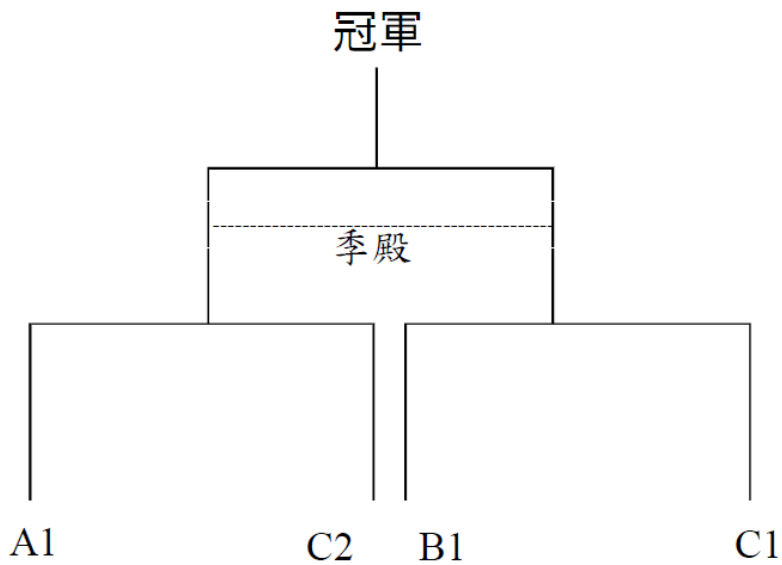

112 學年系際盃女排賽程表

預賽

決賽圖

場次	日期	時間	場地	參賽隊伍	比數	勝隊
(一)	4/30(二)	18:00-19:00	場三	藥學-後中		
(二)		19:00-20:00	場三	中醫-職安		
(三)		20:00-21:00	場三	醫學-運醫		
(四)		21:00-22:00	場三	醫放-生科		
(五)	5/7(二)	18:00-19:00	場三	醫學-生科		
(六)		19:00-20:00	場三	中醫-營養		
(七)		20:00-21:00	場三	藥學-護理		
(八)		21:00-22:00	場三	運醫-醫放		
(九)	5/14(二)	18:00-19:00	場三	運醫-生科		
(十)		19:00-20:00	場三	後中-護理		
(十一)		20:00-21:00	場三	醫學-醫放		
(十二)		21:00-22:00	場三	職安-營養		
(十三)	5/15(三)	18:00-19:00	場三	A1-C2		
(十四)		19:00-20:00	場三	B1-C1		
(十五)		20:00-21:00	場三	季殿		
(十六)		21:00-22:00	場三	冠亞		