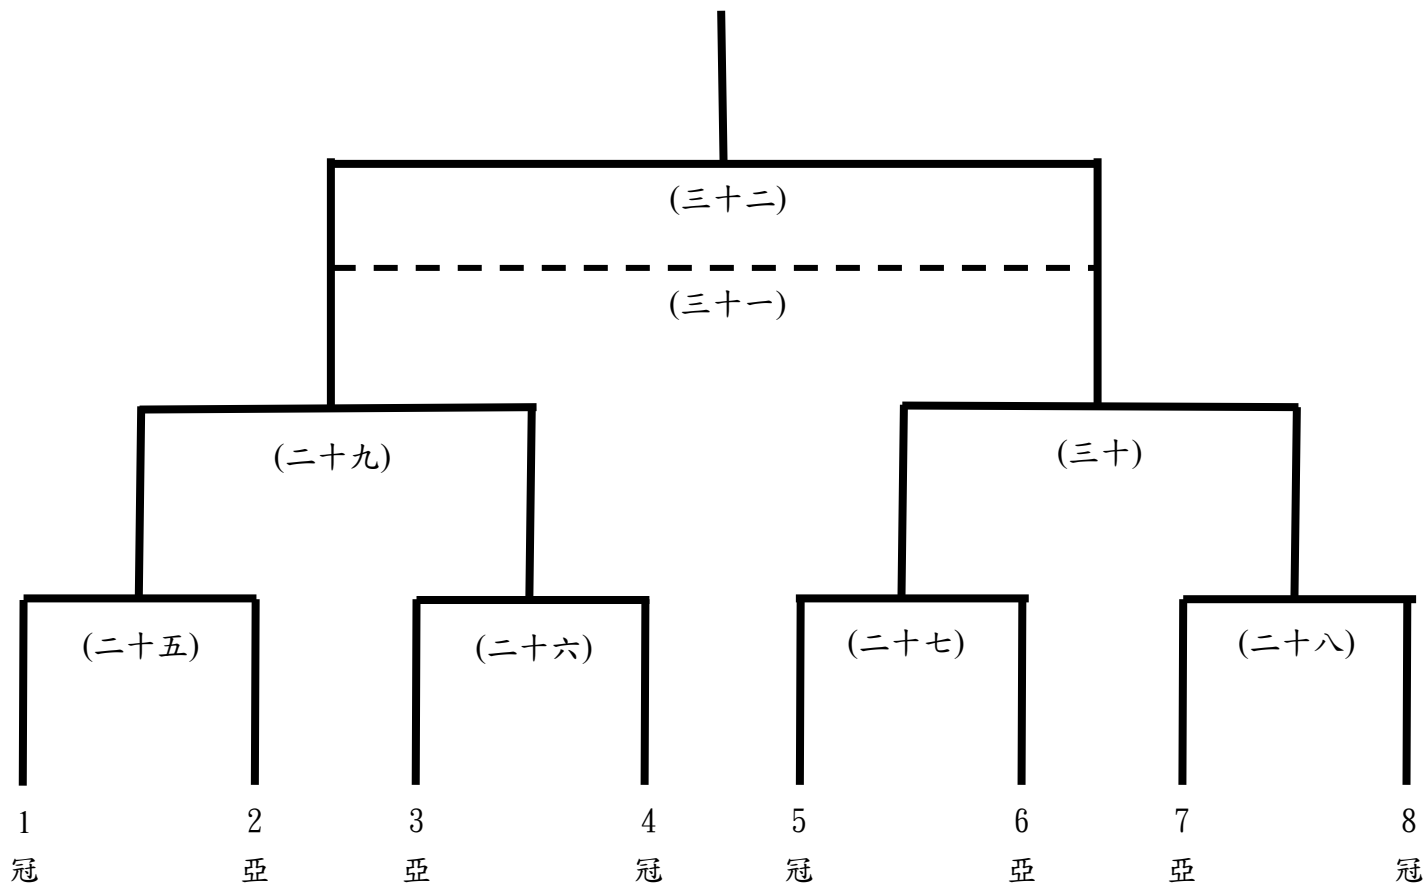

111 學年度桌球系際盃賽程表

預賽每組各取前二進入決賽（抽籤時會儘量避免同系分在同一組）

A 循環

B 循環

C 循環

D 循環

抽籤結果

A1	中醫 B	C1	中醫 C
A2	後中 B	C2	後中 C
A3	職安 A	C3	職安 B
A4	物治	C4	醫 B
B1	牙 A	D1	後中 A
B2	醫 A	D2	公衛
B3	中醫 A	D3	牙 B
B4	後中 D	D4	中醫 D

冠軍:

亞軍:

季軍:

殿軍:

註:第一輪對手以避開同小組為原則